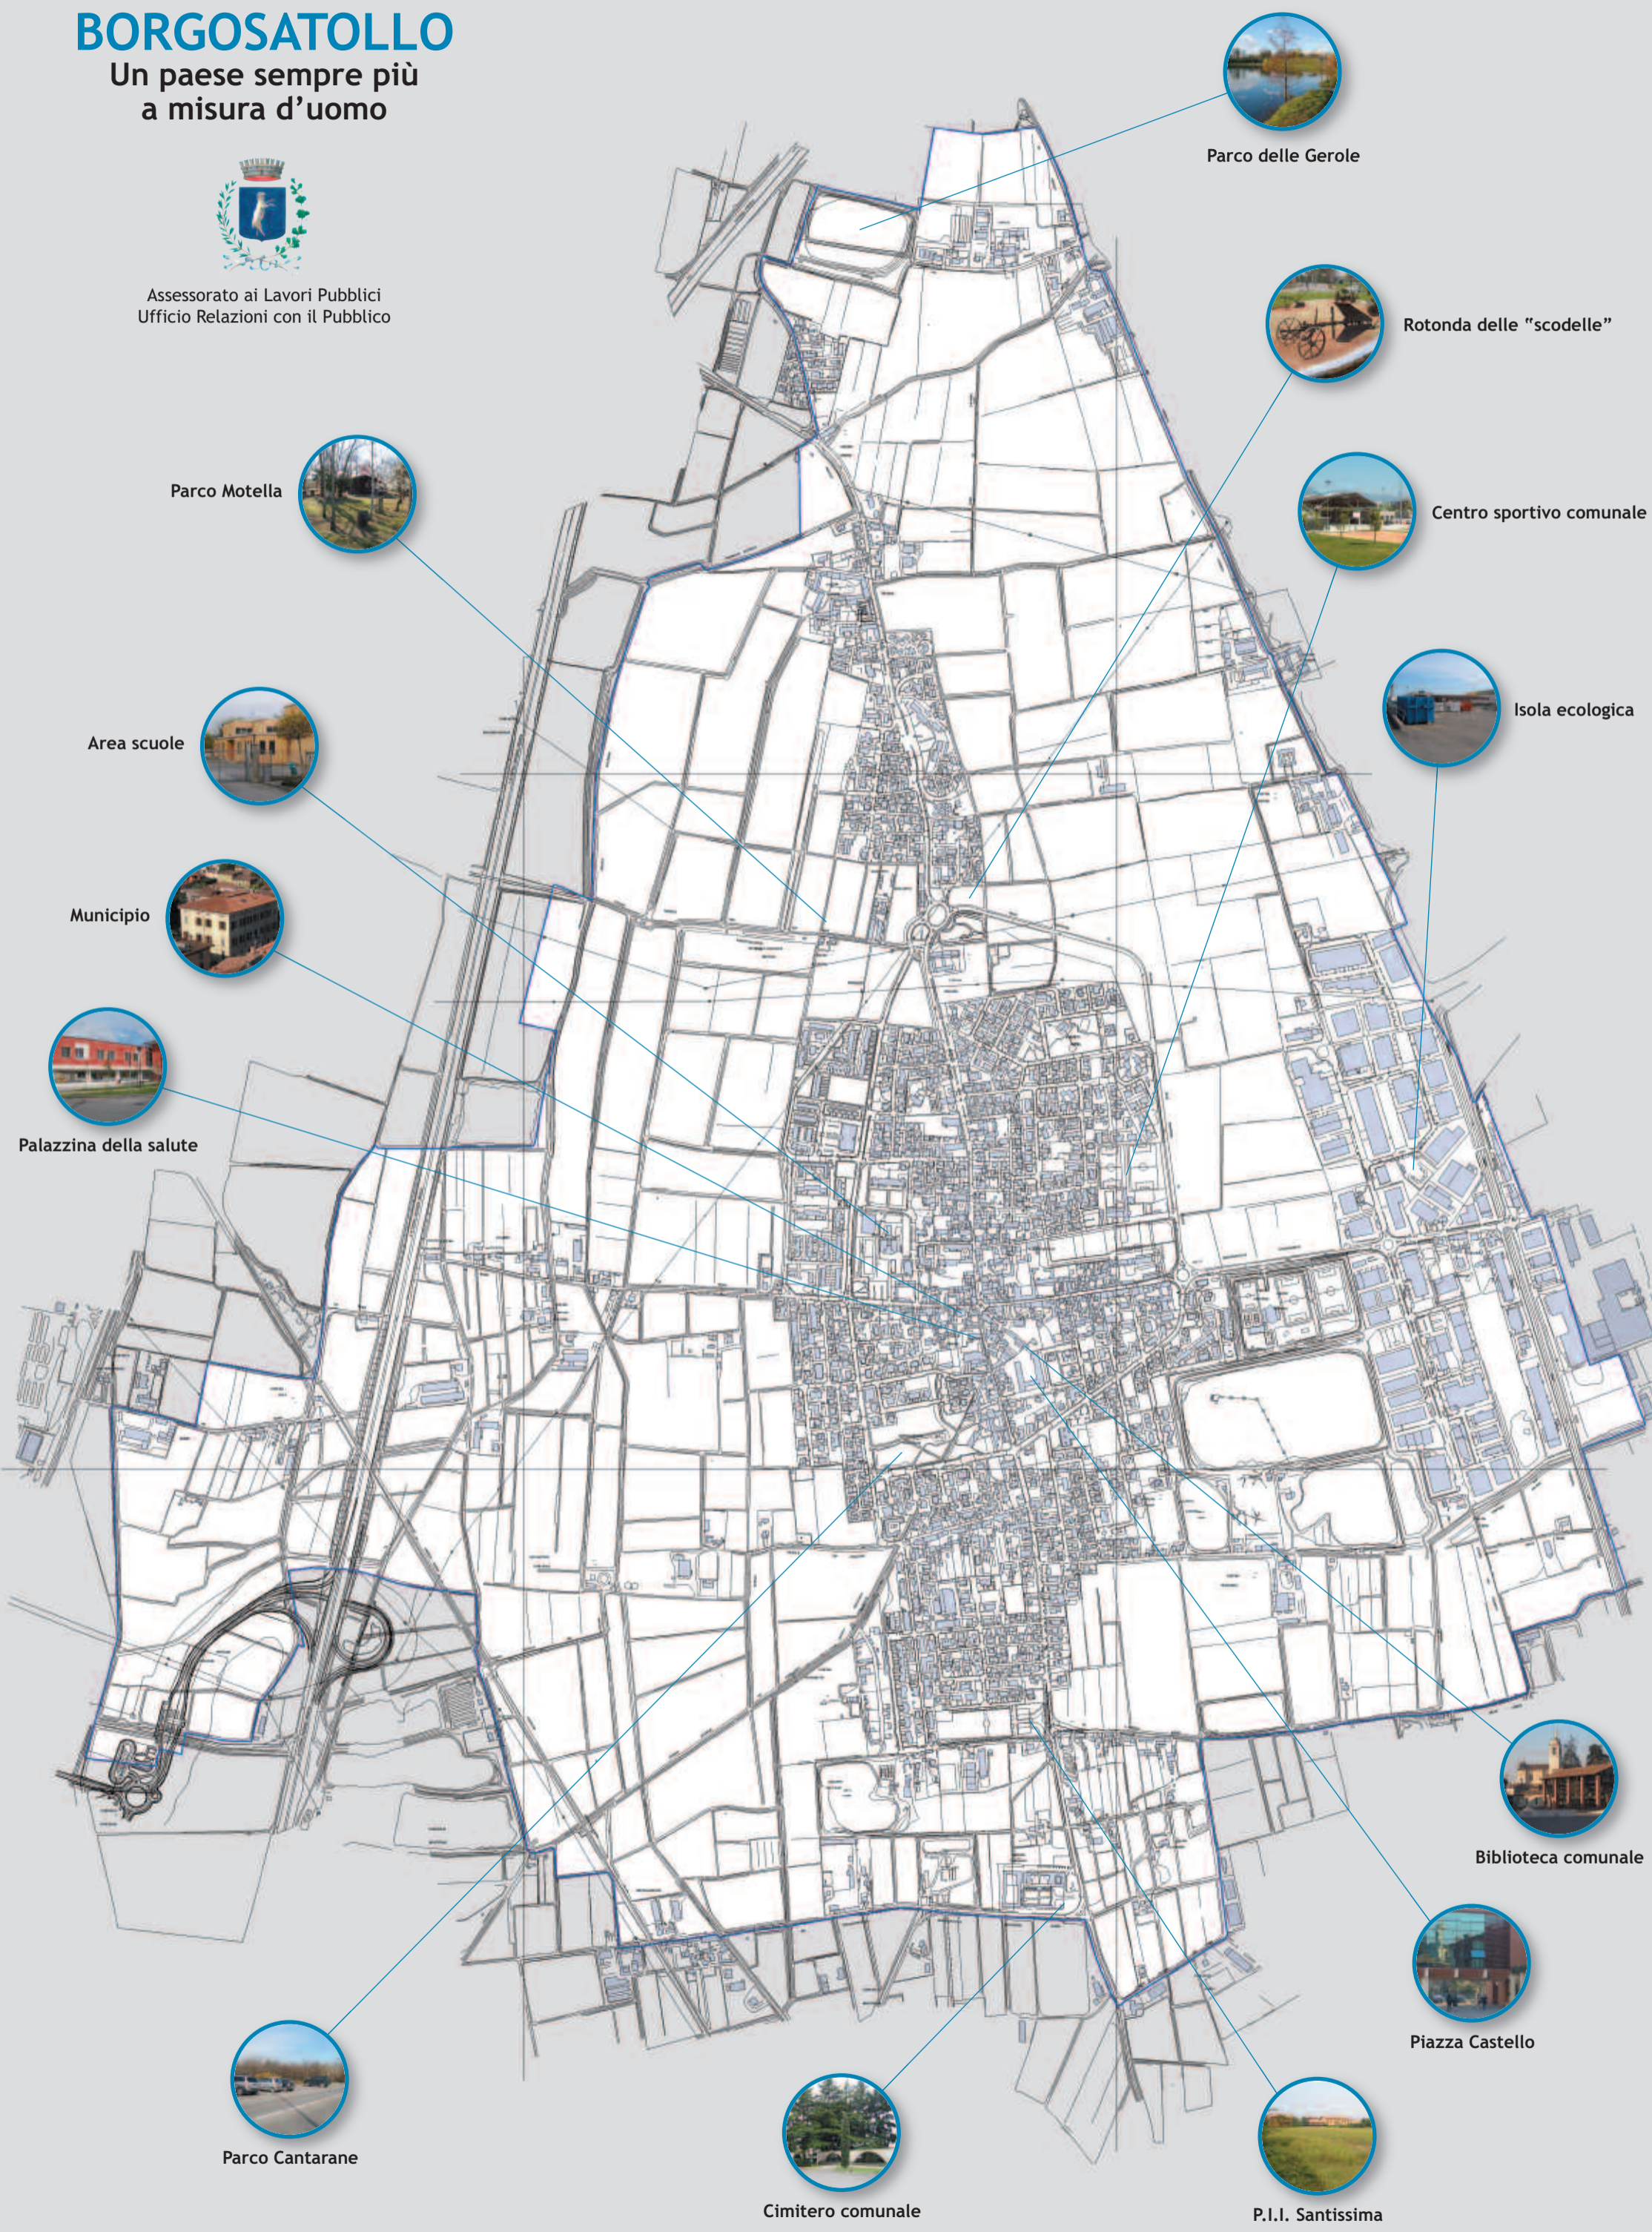

BORGOSATOLLO

Un paese sempre più
a misura d'uomo

Assessorato ai Lavori Pubblici
Ufficio Relazioni con il Pubblico

Parco delle Gerole

Rotonda delle "scodelle"

Centro sportivo comunale

Isola ecologica

Biblioteca comunale

Piazza Castello

P.I.I. Santissima

Cimitero comunale

Parco Cantarane

Parco Motella

Area scuole

Municipio

Palazzina della salute